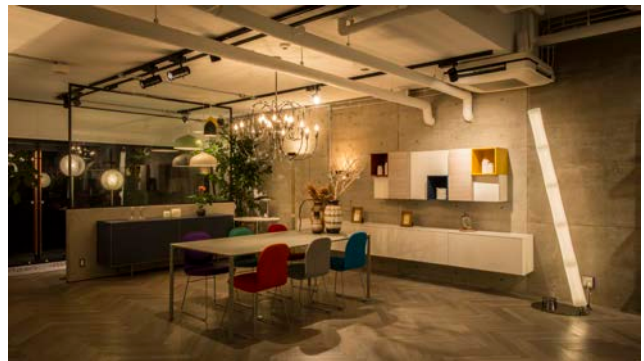

RENTAL STUDIO レンタルスタジオ

ミラノ発デザイン照明メーカー「ルーメンセンターイタリア (LCI)」のアジア初ショールームをスタジオとしてご提供させていただきます。数多くのデザイナーズ照明と共に、イタリアより直輸入した最新のインテリア家具も多く取り揃えております。

居住空間をイメージしたレイアウトのショールームは、モダンでコンテンポラリーな雰囲気をお楽しみいただけます。

Photo (イメージパース)